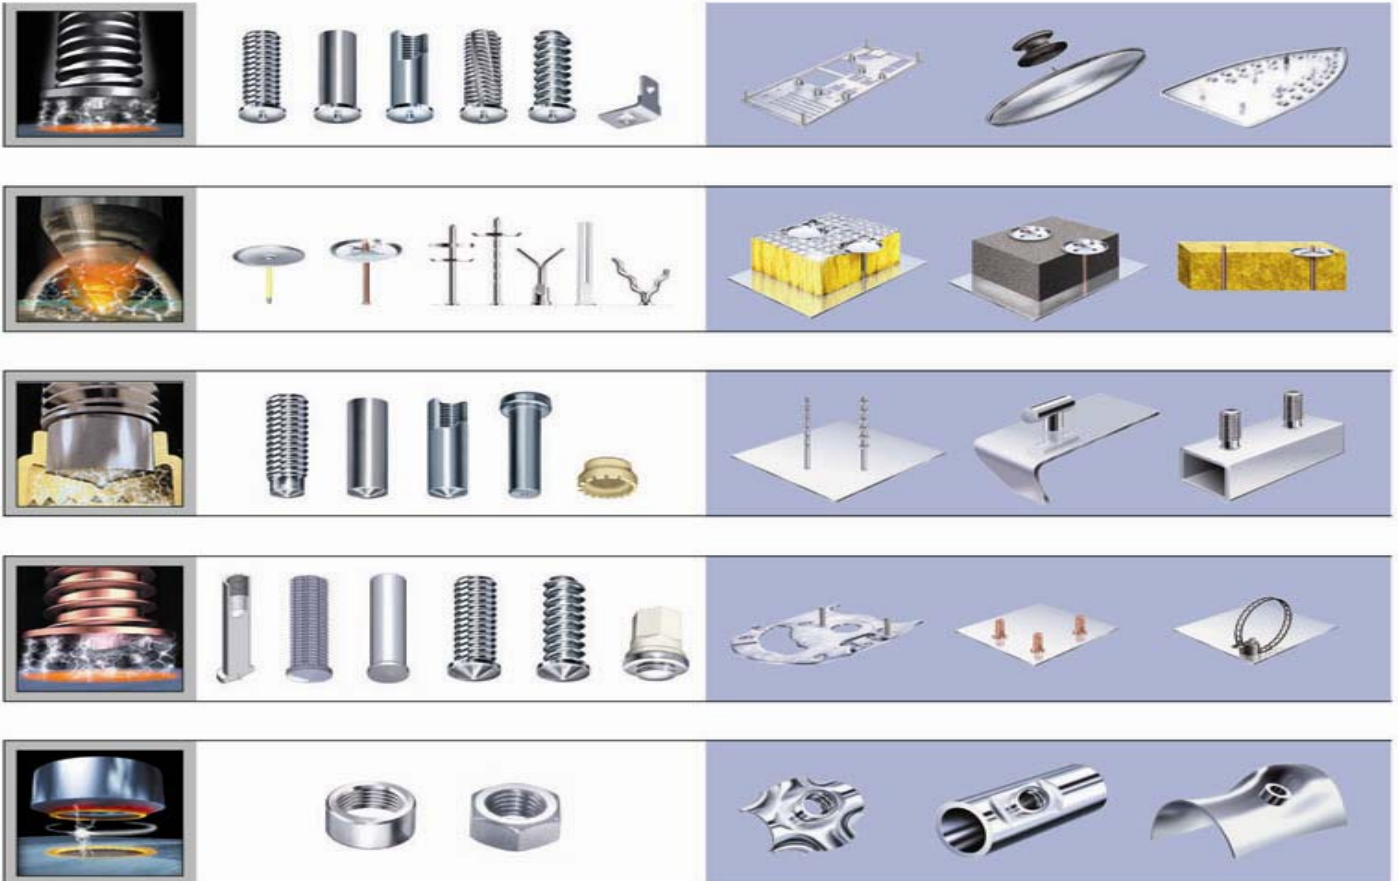

## Sistemi di saldatura prigionieri manuali e automatici

Dal 14 Luglio la Nuova Filiale di Castenedolo (Bs) in Via dei Ponticelli 117 sarà operativa per tutti i ns. Clienti !  
**Siamo chiusi per ferie dal 2 al 27 agosto compresi.**