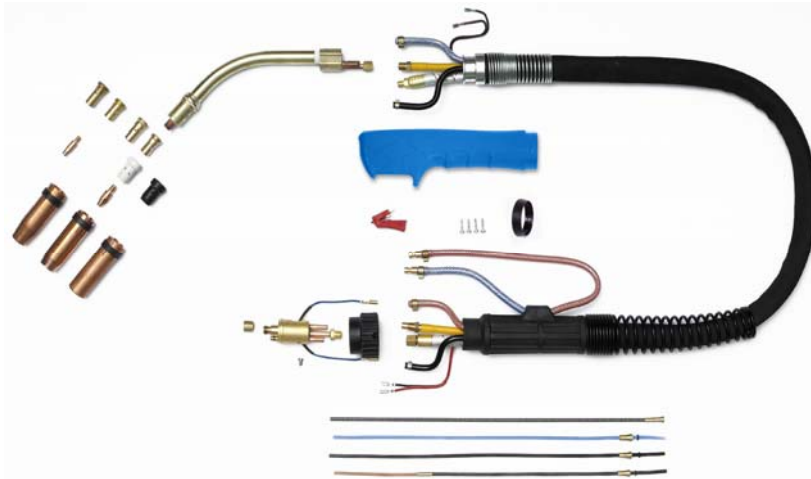

Siamo chiusi per Festività Natalizie dal 24/12/2010 al 09/01/2011 compresi.
I NS. MIGLIORI AUGURI DI BUON NATALE E FELICE ANNO NUOVO

* riferita al modello da 500A con raffreddamento ad acqua

Sede di Bergamo

Via Mazzini, 2/a - 24066 Pedrengo (BG)
Tel. 035 657060 - Fax 035 661210
info@sigmainternational.it

Filiale di Brescia

Via Ponticelli, 117 - 25014 Castenedolo (BS)
Tel. 030 398148 - Fax 030 381743
filialebs@sigmainternational.it

www.sigmainternational.it